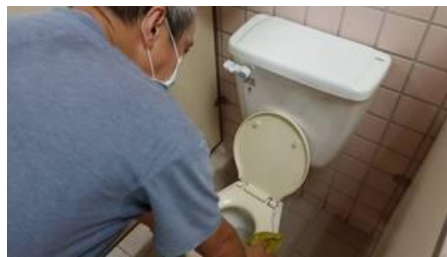

財團法人伊甸社會福利基金會附設阿萬師清潔工作隊

110/08/20. 23. 24 信義附幼-施工照片-前

110/08/20. 23. 24 信義附幼-施工照片-中

財團法人伊甸社會福利基金會附設阿萬師清潔工作隊

110/08/20. 23. 24 信義附幼-施工照片-後